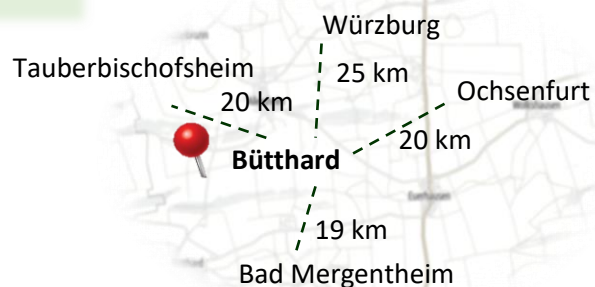

Das bieten wir dir:

- Ein wertschätzendes Arbeitsumfeld
- Attraktive Arbeitsbedingungen (Mitarbeiterfürsorge, guter Anstellungsschlüssel, Verfügungszeit)
- Mitspracherecht und Gestaltungsmöglichkeiten
- Junges und erfahrenes Team
- Gute Zusammenarbeit mit ehrenamtlichem Träger
- Tee und Kaffee zur freien Verfügung

Wir freuen uns über deine Bewerbung !

bewerbungen@kiga-buetthard.de

Hier findest du uns